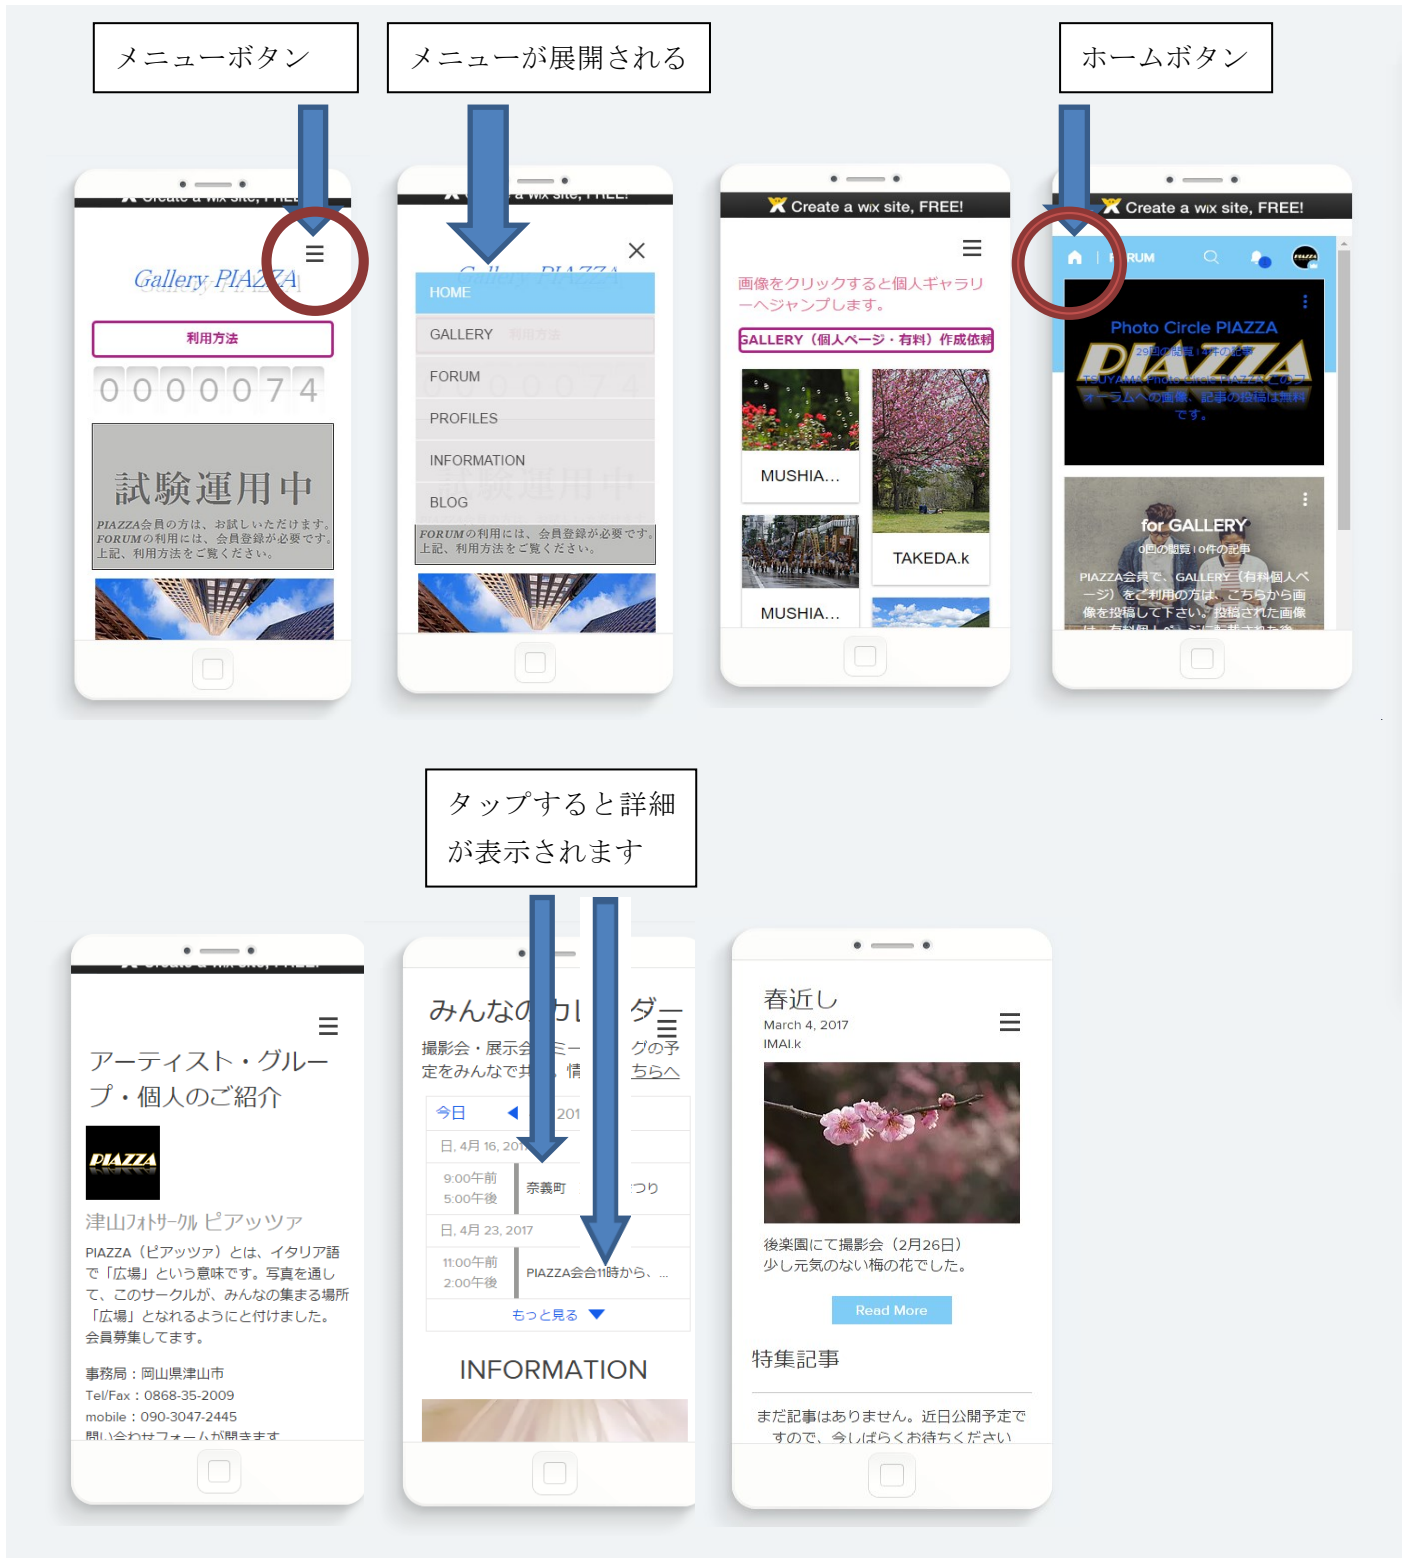

[詳細はこちら](#)

HOME

GALLERY

FORUM

PROFILES

INFORMATION

BLOG

春近し

アーカイブ

March 2017 (1)

タグから検索

まだ記事はありません。近日公開予定ですので、今しばらくお待ちください

ソーシャルメディア

GALLERY PIAZZA スマートフォン・タブレット画面

基本的には、パソコン画面と変わりませんが、メニューバーが常に表示されているわけではありません。メニューボタンをタップすると、メニューが展開されます。

「FORUM」から移動する場合のみ、ホームボタンを押してください。

「QR コード」スマートフォン、タブレットからは、以下の QR コードをご利用下さい。スマートフォン、タブレットに、QR コードアプリをダウンロードして、ご利用下さい。ただし、機種により、QR コードを利用できない場合があります。

「Gallery PIAZZA」について

- ・ photo、art、hobby、handmadeなどを掲載していきます。
- ・個人（有料）ページ契約者には、アクセスしやすくするために、QR コード、NFC タグなどを提供していきます。それらの利用により、お友達なども簡単に、あなたのページを閲覧してもらうことができます。
- ・個人有料ページへ掲載を希望する画像データは、郵便で CD-R などのメディアでも受け付けます。
- ・「Photo Circle PIAZZA」会員以外の組織、個人も掲載できます。
- ・Web site 登録会員（無料）の募集。
- ・個人ページ（有料）利用者の募集。
- ・会員に向けて、展示会情報などを発信していきます。
- ・Web site にソーシャルツール（facebook・twitter・google+など）を追加していきます。