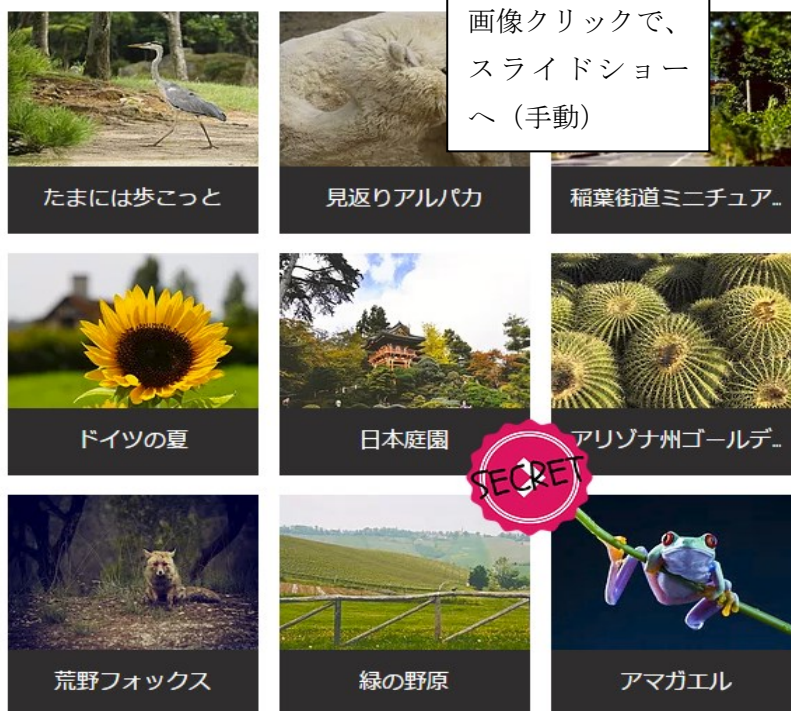

GALLERY（個人ページ・有料）作成依頼

カードをクリック！

PHOTO

ART AND
MORE

GO！ Photo GALLERY

GO！ Art GALLERY

HOME GALLERY FORUM PROFILES INFORMATION BLOG

HOME GALLERY FORUM PROFILES INFORMATION BLOG

画像をクリックすると個人ギャラリーへジャンプします。

戻る

画像をクリックすると個人ギャラリーへジャンプします。

戻る

「個人ページ」有料で個人ページを作ることができます。あわせて、secret ページもオプションで制作できます。画像をクリックすると、その画像からスライドショー（手動）が始まります。

HOME

GALLERY

FORUM

PROFILES

INFORMATION

BLOG

IMAI.k

戻る

[もっと見る](#)

オプション

「secret」をクリックで、シークレットギャラリーに遷移。ゲストエリアで、パスワードを入力。個人が招待したゲストにパスワードを伝え、とっておきの画像をみてもらうことができます。